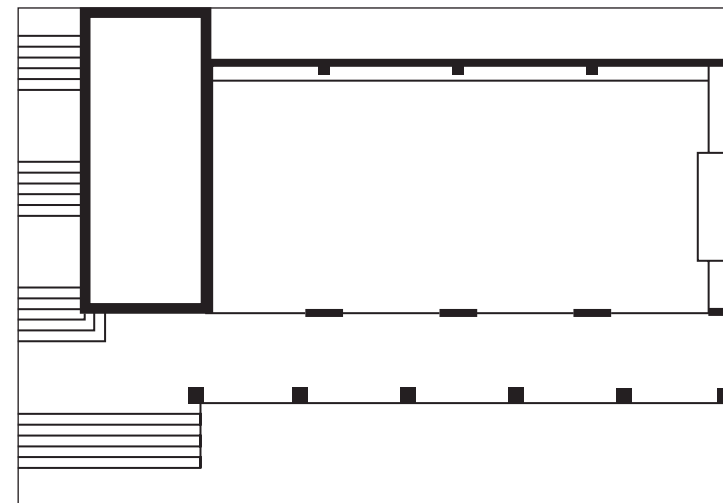

# PLANTAS SALAS FLOOR PLANS

LARANJAL

AMENDOEIRAS

# CAPACIDADE

# CAPACITY

SALA ROOM	MEDIDAS (CXL) MEASURES (LXW)	M2	LUZ NATURAL NATURAL LIGHT	PLATEIA THEATRE	ESCOLA CLASSROOM	“U”	COCKTAIL	MESA ÚNICA BOARDROOM	BANQUETE BANQUETING
Laranjal	6,9 X 4,5	285	✓	140	70	-	200	50	100
Amendoeiras	6 X 14	85	✓	60	30	20	60	25	40